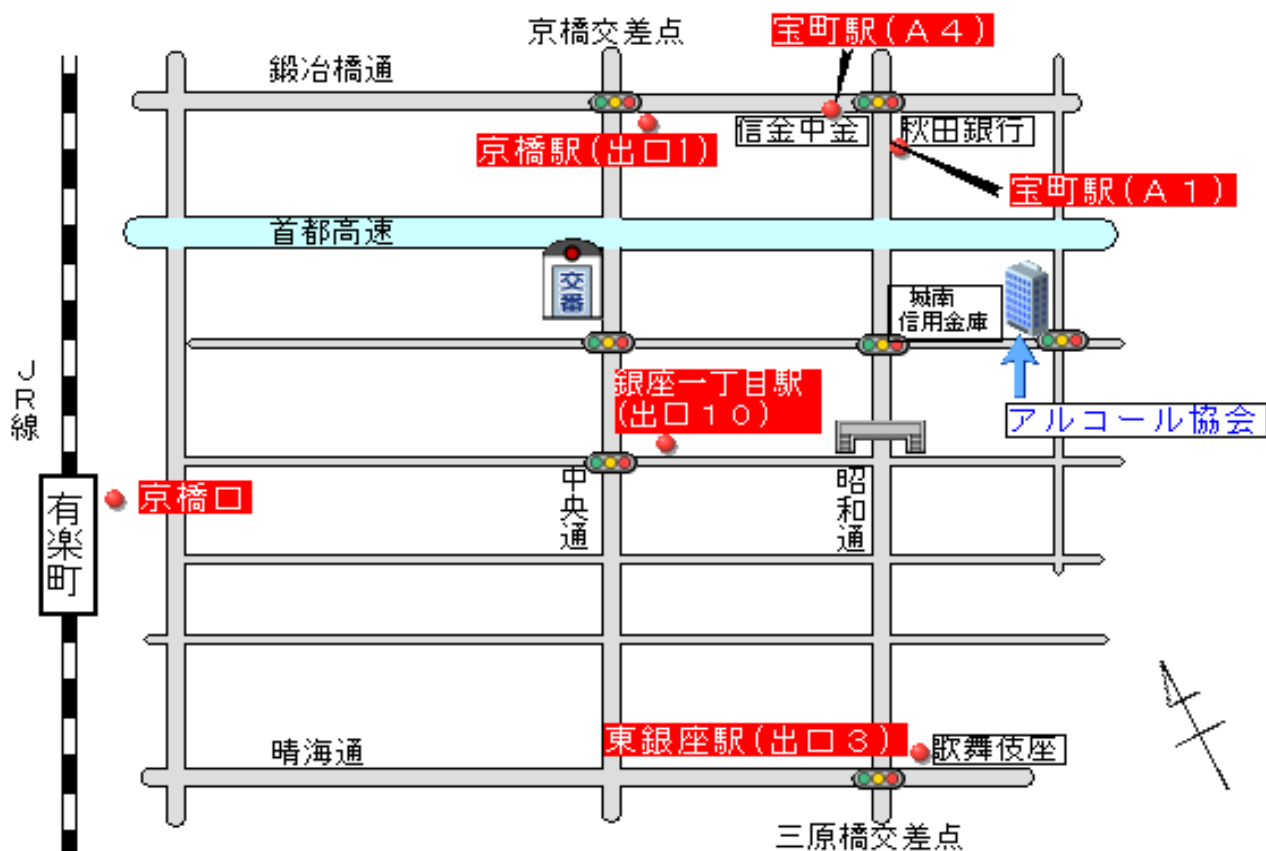

## 一般社団法人アルコール協会 アクセス

東京都中央区銀座1-18-6 井門銀座一丁目ビル2階  
電話 03-6228-8821  
(9階建てビルです。隣が城南信用金庫です。)

- ① 京橋駅(銀座線)出口1番から約350メートル、徒歩約4分。
- ② 宝町駅(都営浅草線)  
(東銀座方面行きホームから) A1を出て約150メートル、徒歩約2分。  
(日本橋方面行きホームから) A4を出て約200メートル、徒歩約3分。
- ③ 銀座一丁目駅(有楽町線)出口10番から約400メートル、徒歩約5分。
- ④ 東銀座駅(日比谷線・都営浅草線)出口3番から約600メートル、徒歩約8分。
- ⑤ 有楽町駅(JR線)京橋口から約800メートル、徒歩約10分。